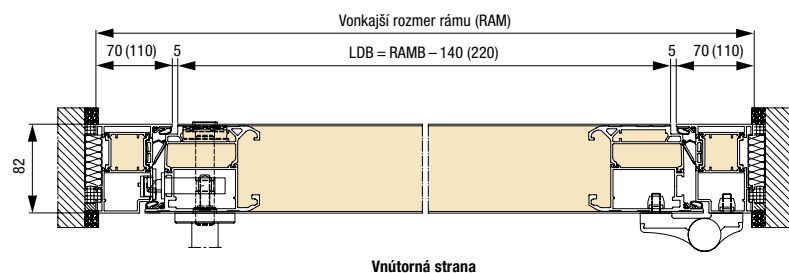

Horizontálny rez dverí