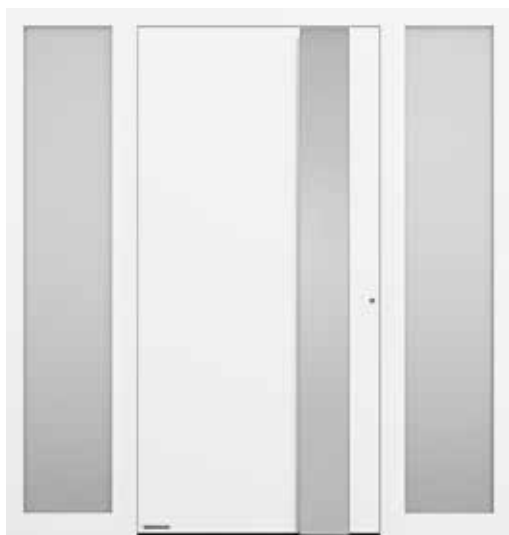

Motív 565 .NOVINKA