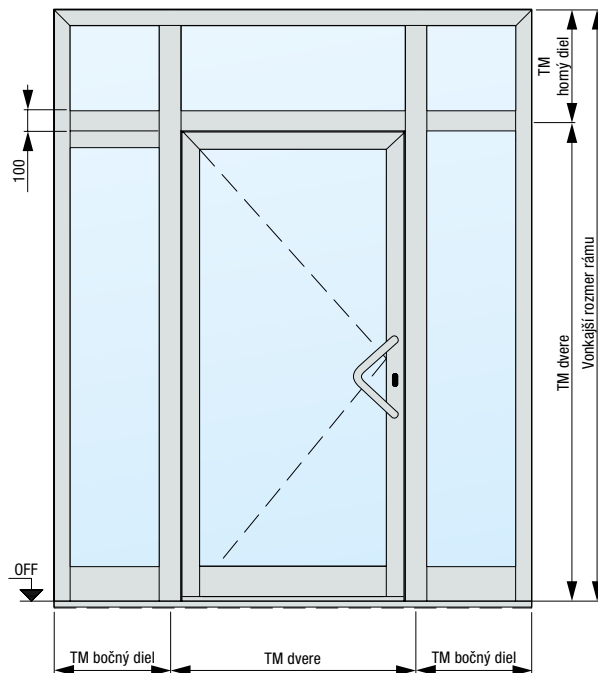

Veľkosti domových dverí TopComfort

Vyhotovenie 70 rám	Vonkajší rozmer rámu ¹⁾ (objednávaci rozmer)	Svetlý rozmer muriva¹	Svetlý rozmer zárubne
Štandard	max. 1300 x 2500	max. 1270 x 2510	max. 1160 x 2430

Veľkosti bočných dielov TopComfort

Profilová konštrukcia	Výška bočného dielu ¹⁾	TM šírka domových dverí¹⁾	TM domové dvere šírka¹⁾
1-stranové	max. 3000	260 – 1600	max. 1230
2-stranové	max. 3000	260 – 1600	max. 1210

Maximálna veľkosť dverného zariadenia (vrátane bočných dielov, nadsvetlíkov a montážnych profilov) nesmie byť väčšia ako 2700 mm na jednej strane.

Spojovacia konštrukcia	Výška bočného dielu ¹⁾	TM šírka domových dverí¹⁾	TM domové dvere šírka¹⁾
1- / 2-stranové	max. 3000	300 – 1600	1250

¹⁾ pri 110 ráme + 40 mm