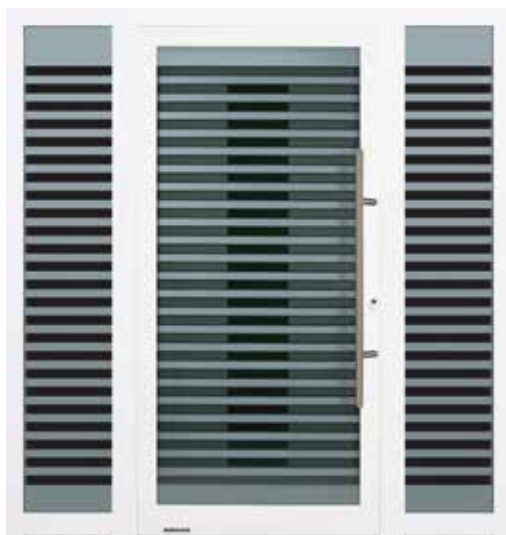

Motív 100 MG 113