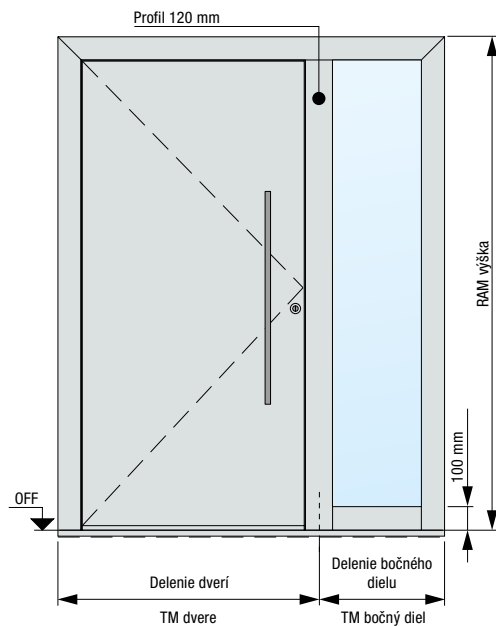

Veľkosti a montážne údaje

ThermoCarbon

Veľkosti domových dverí ThermoCarbon

Vyhotovenie	Vonkajší rozmer rámu (objednávaci rozmer)	Svetlý rozmer muriva	Svetlý rozmer zárubne
Štandard	max. 1340 × 2350	max. 1360 × 2360	max. 1140 × 2230
XXL	max. 1340 × 3000	max. 1360 × 3010	max. 1140 × 2880

Veľkosti bočných dielov ThermoCarbon

Profilová konštrukcia	Výška bočného dielu	TM šírka bočného dielu	TM šírka domových dverí
1-stranové	max. 3000	300 – 1600	max. 1300
2-stranové	max. 3000	300 – 1600	max. 1260

Maximálna veľkosť dverného zariadenia (vrátane bočných dielov, nadsvetlíkov a montážnych profilov) nesmie byť väčšia ako 2700 mm na jednej strane.

Spojovacia konštrukcia	Výška bočného dielu	TM šírka bočného dielu	TM šírka domových dverí
1-/2-stranové	max. 3000	340 – 1600	1340