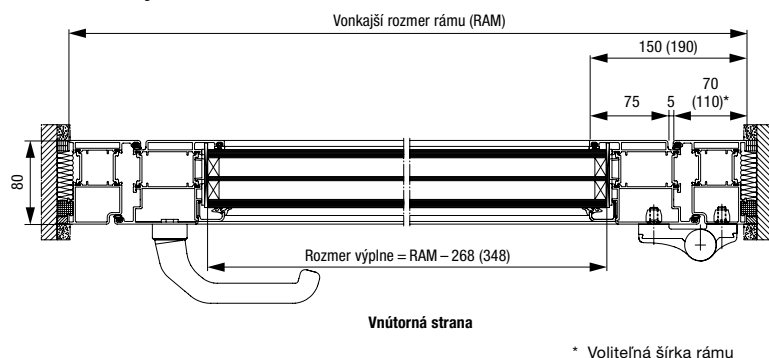

Horizontálny rez dverí

* Voliteľná šírka rámu