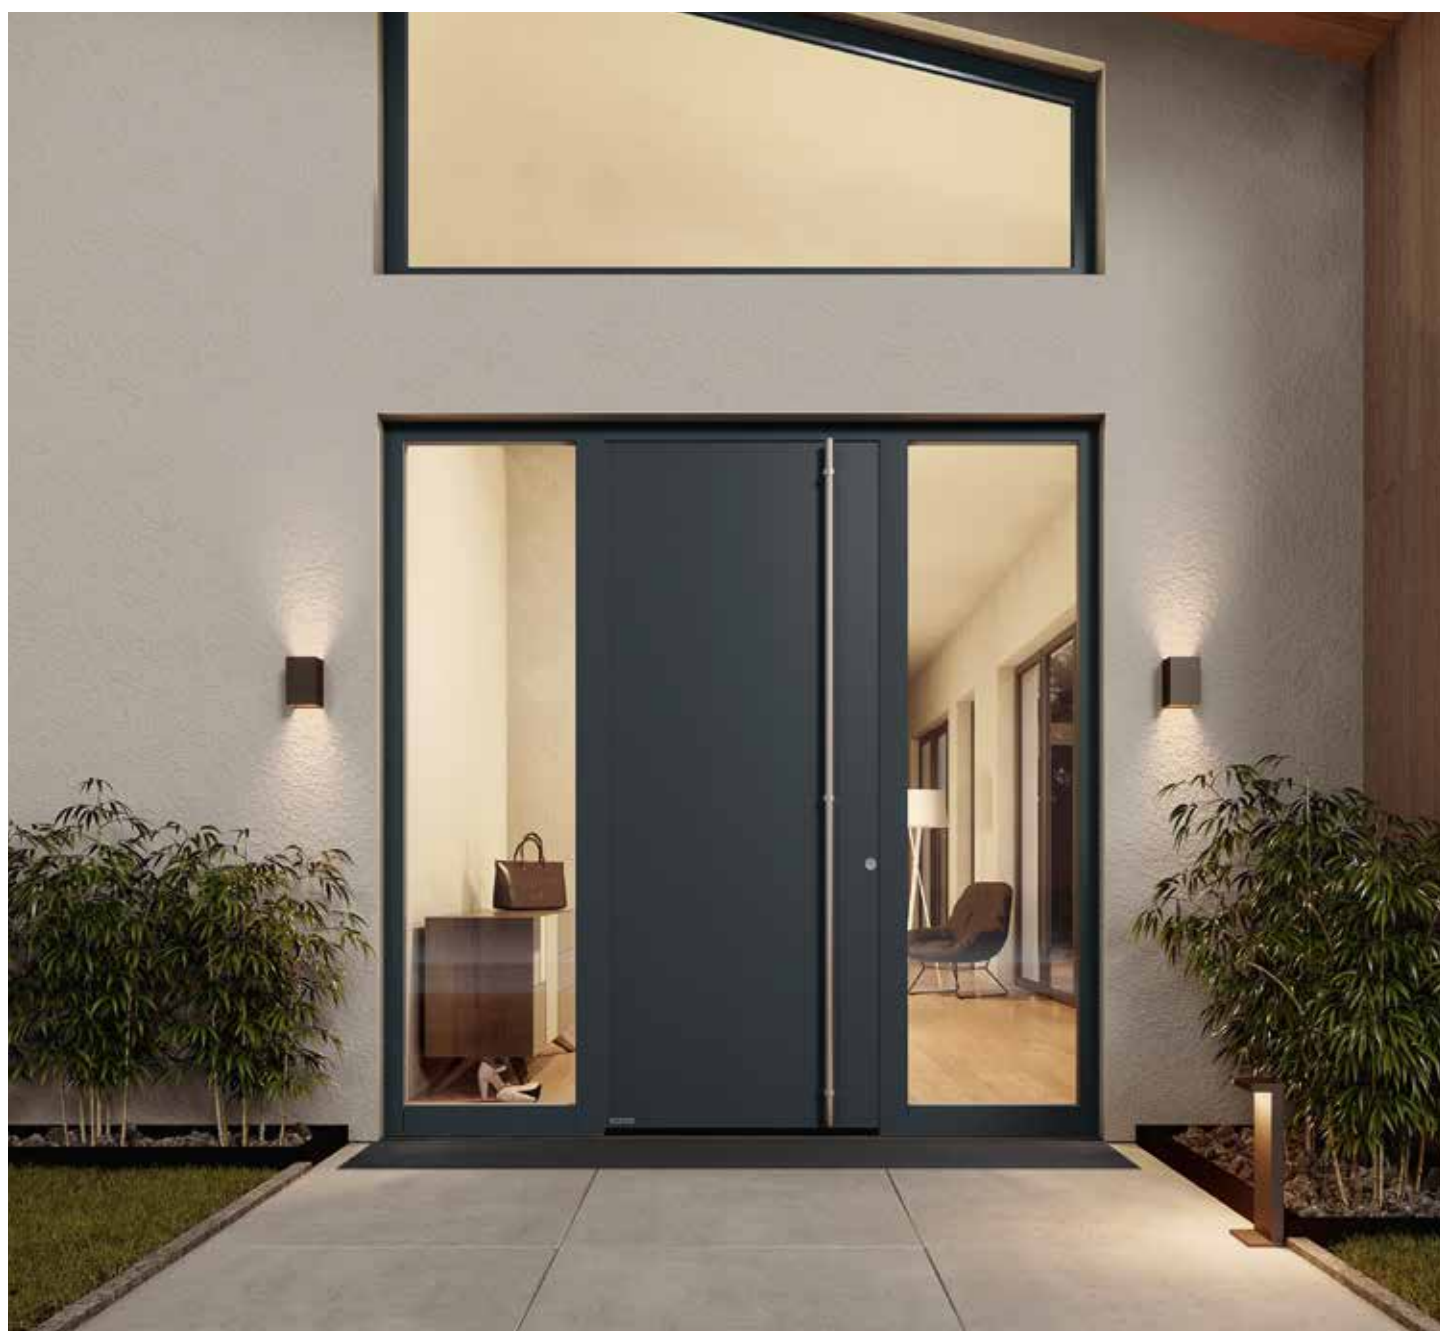

# Dizajn dverí pre najvyššie nároky

S hliníkovými domovými dverami Hörmann pripravíte svojim hosťom krásne privítanie!  
A, samozrejme, vyspelý dizajn našich dverí poteší aj vás a vašu rodinu, každý deň.  
Naše dvere sú zvonku pastvou pre oči, zvnútra ideálne harmonizujú s vašimi interiérovými dverami. Jednoducho krásne!