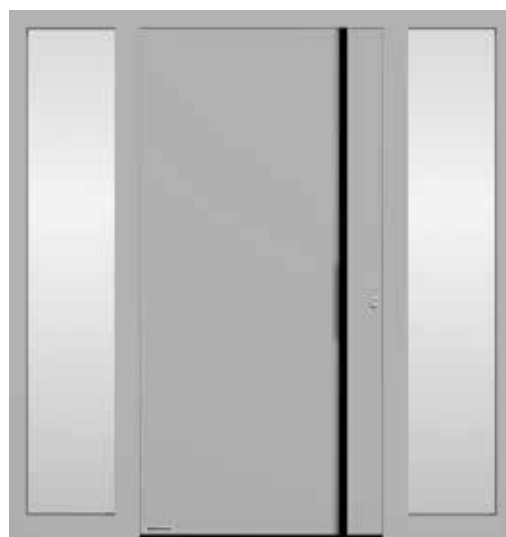

Motív 823

THERMOSAFE / THERMOSAFE HYBRID

Všetky motívy dverí na tejto strane vo farbe biely hliník RAL 9006, hodvábnne lesklý

Motív 823 profil madla black.edition v čiernej RAL 9005 (voliteľne), upevňovacie profily vo farbe dverí, s voliteľným LED bodovým osvetlením v madle **3**

Motív 832 madlo z ušľachtilej ocele HOE 820, aplikácia v čiernej RAL 9005 (voliteľne), s vodorovnými a zvislými lízénami z ušľachtilej ocele

Motív 836 madlo z ušľachtilej ocele HOE 820 **4**, aplikácia v jednej rovine v čiernej RAL 9005 (voliteľne)

Motív 891* madlo z ušľachtilej ocele HOE 820

* nie je možné dodať ako ThermoSafe Hybrid

→ Všetky farby a povrchové úpravy nájdete od strany 84.