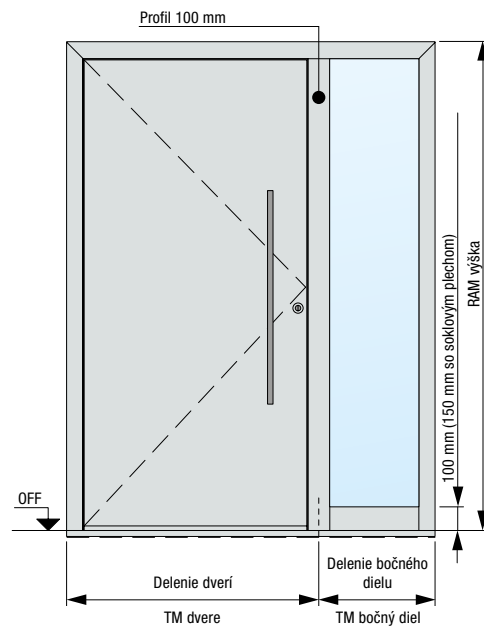

Veľkosti domových dverí ThermoPlan Hybrid

Vyhotovenie 70 rám	Vonkajší rozmer rámu ¹⁾ (objednávaci rozmer)	Svetlý rozmer muriva ¹⁾	Svetlý rozmer zárubne
Štandard	max. 1250 × 2250	max. 1270 × 2260	max. 1110 × 2180
Nadmerná veľkosť	max. 1250 × 2350	max. 1270 × 2360	max. 1110 × 2280
XXL	max. 1250 × 2500	max. 1270 × 2510	max. 1110 × 2430

Veľkosti bočných dielov ThermoPlan Hybrid

Profilová konštrukcia	Výška bočného dielu ¹⁾	TM šírka domových dverí¹⁾	TM domové dvere šírka¹⁾
1-stranové	max. 3000	260 – 1600	max. 1230
2-stranové	max. 3000	260 – 1600	max. 1210

Maximálna veľkosť dverného zariadenia (vrátane bočných dielov, nadsvetlíkov a montážnych profilov) nesmie byť väčšia ako 2700 mm na jednej strane.

Spojovacia konštrukcia	Výška bočného dielu ¹⁾	TM šírka domových dverí¹⁾	TM domové dvere šírka¹⁾
1- / 2-stranové	max. 3000	300 – 2500²⁾	1250

¹⁾ pri 110 ráme + 40 mm

²⁾ s presklením Reflo alebo Micrograin