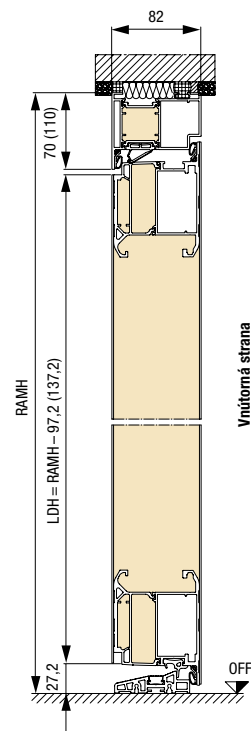

Vertikálny rez dverí