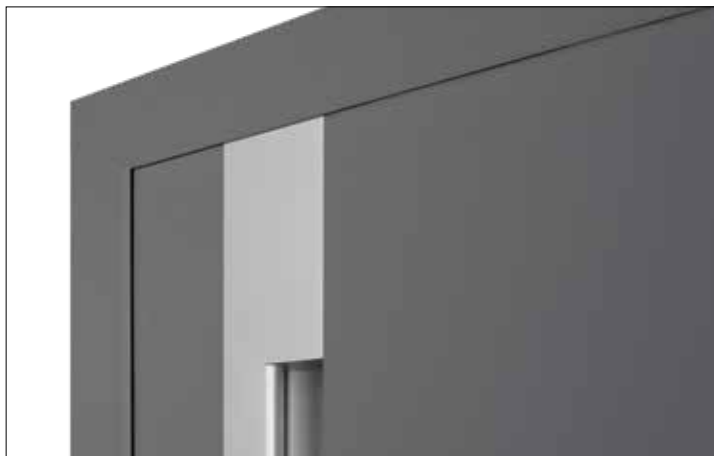

ThermoCarbon

Vyhotovenie hrubého falcu
na vnútornej strane

Bezpečnosť RC 3
sériovo

Bezpečnosť RC 4
voľiteľne

Vysoká protihluková ochrana
do 32 dB

Vynikajúca tepelná izolácia

Len u firmy Hörmann

ThermoCarbon s hodnotou
 U_D do $0,47 \text{ W}/(\text{m}^2 \text{ K})$

PRÉMIOVÁ TRIEDA. S high-tech profilom krídla s hrúbkou 100 mm z hybridného materiálu so sklenými a uhlíkovými vláknami realizujeme domové vstupy s výškou dverí do 3000 mm. Zapustené madlá dverí s mnohými motívmi spĺňajú so zvlhľadmi v jednej rovine vysoké nároky na dizajn. Vnútorňa strana s decentným vyhotovením hrubého falcu sa harmonicky začlení do stvárnenia vášho interiéru.

Motív 308 s vonkajším madlom v jednej rovine

VĽAVO. Hliníkové domové dvere ThermoCarbon motív 308, antracitová sivá RAL 7016, výška dverí 3000 mm, voľiteľne bočný diel