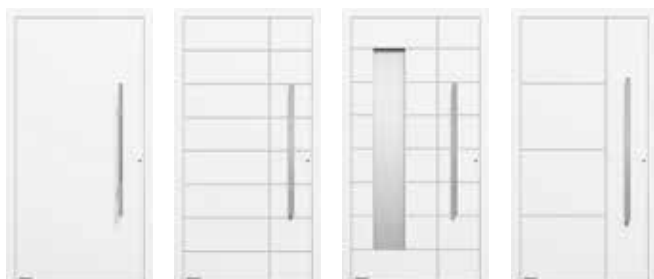

Motív 860
Strana 48

Motív 862
Strana 47

Motív 867
Strana 47

Motív 871
Strana 47

→ Ďalšie informácie nájdete od strany 44.