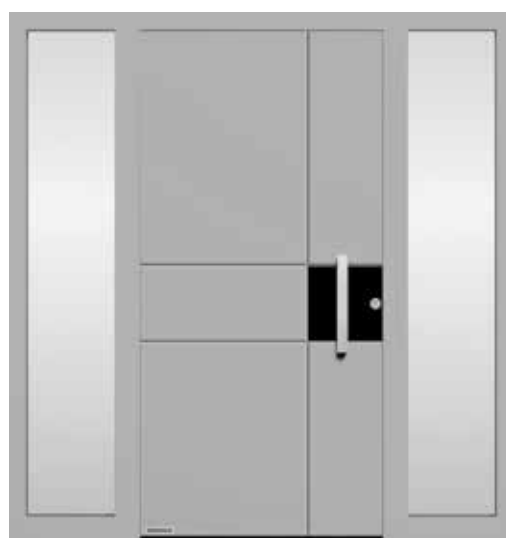

Motív 832

THERMOSAFE / THERMOSAFE HYBRID

Všetky motívy dverí na tejto strane vo farbe biely hliník RAL 9006, hodvábnne lesklý

Motív 823 profil madla black.edition v čiernej RAL 9005 (voliteľne), upevňovacie profily vo farbe dverí, s voliteľným LED bodovým osvetlením v madle **3**

Motív 832 madlo z ušľachtilej ocele HOE 820, aplikácia v čiernej RAL 9005 (voliteľne), s vodorovnými a zvislými lízénami z ušľachtilej ocele

Motív 836 madlo z ušľachtilej ocele HOE 820 **4**, aplikácia v jednej rovine v čiernej RAL 9005 (voliteľne)

Motív 891* madlo z ušľachtilej ocele HOE 820

* nie je možné dodať ako ThermoSafe Hybrid

→ Všetky farby a povrchové úpravy nájdete od strany 84.