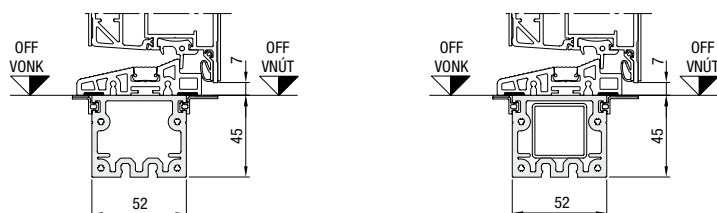

Profil podlahového odstupu / prepravná ochrana

Pri profilových konštrukciách so zasunutým priebežným zosilnením profilu

Rozmery v mm