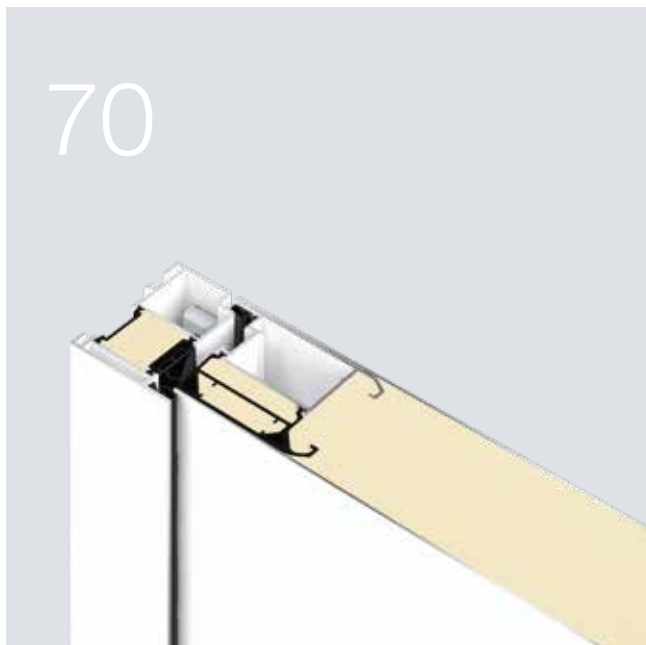

70

80

86

Dizajn. Vybavenie. Príslušenstvo.

- 70 Konštrukcia krídla dverí
- 72 Vyhotovenia dverí
- 74 Vybavenia dverí
- 76 Bezpečnostné vybavenie
- 78 Komfortné zámky
- 80 Vonkajšie madlá
- 83 Súpravy kľučiek
- 84 Farby
- 86 Presklenia
- 88 Veľkosti a montážne údaje