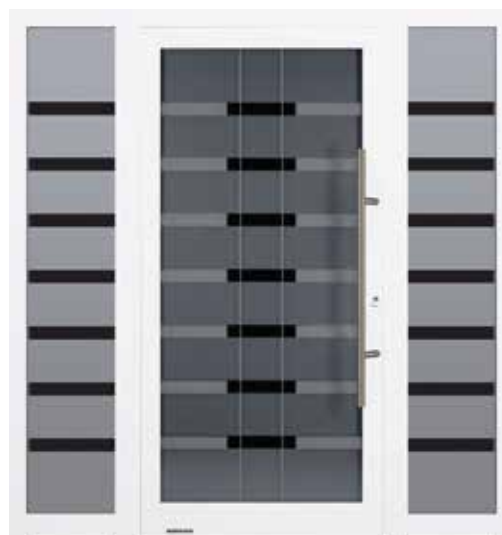

Motív 100 MG 111

TOPCOMFORT

Všetky motívy dverí na tejto strane vo farbe biela RAL 9016, matná

Motív 100 madlo z ušľachtilej ocele 38-1, ornamentové sklo Master-Carré

Motív 100 dizajnové sklo na požiadanie, madlo z ušľachtilej ocele HOE 710, dizajnové sklo Float matované so 7 čírymi pásmi

Motív 101 madlo z ušľachtilej ocele 38-1, ornamentové sklo Master-Carré

Motív 100 MG 111 madlo z ušľachtilej ocele 38-2, dizajnové sklo s matovanými pásmi

→ Všetky farby a povrchové úpravy nájdete od strany 84.