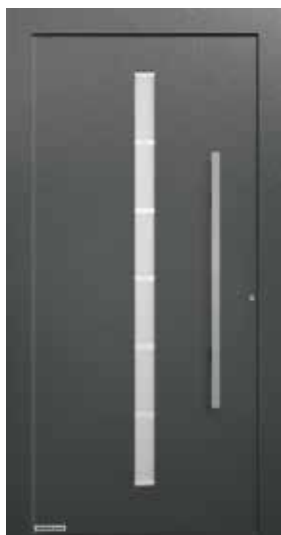

Motív 189

THERMOCARBON

Všetky motívy dverí na tejto strane vo farebnom odtieni Hörmann CH 703 antracit, jemná štruktúra matná

Motív 189 madlo z ušľachtilej ocele HOE 615, dizajnové sklo Float matované so 7 čírymi pásmi

Motív 300 úchyťová lišta vo farbe biely hliník RAL 9006, hodvábne lesklá

Motív 301 hliníková aplikácia v jednej rovine a úchyťová lišta vo farbe biely hliník RAL 9006, bočné diely s ornamentovým sklom Float, matované

Motív 302 úchyťová lišta v jednej rovine vo farbe biely hliník RAL 9006, hodvábne lesklá, dizajnové sklo Float, matované s jedným čírym zvislým pásom

Motív 304 priehlbina madla vo farbe biely hliník RAL 9006, hodvábne lesklá, madlo z ušľachtilej ocele v jednej rovine

Motív 305 hliníková aplikácia vo farbe rubínová červená RAL 3003, matná, madlo z ušľachtilej ocele v jednej rovine, bočné diely s ornamentovým sklom Micrograin

→ Všetky farby a povrchové úpravy nájdete od strany 84.