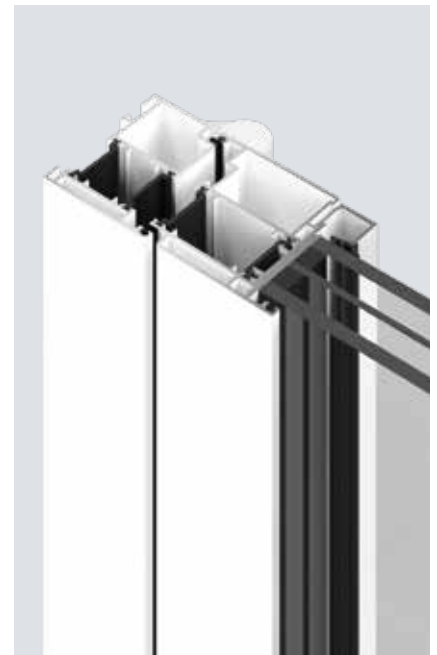

TopComfort

Umiestnené vnútri

Hliník, termicky oddelený

82 mm

Ušľachtilá oceľ

Bez falcu

Hliník

Bez falcu

82 mm

Hliník, termicky oddelený

3-násobný

Hliníkovo-plastový

do 0,78 W/(m²·K)

33 do 36 dB

Umiestnené vnútri

Uhlík, termicky oddelený

100 mm

Hliník

Falcované

Hliník

Falcované

111 mm

Hliník, termicky oddelený

4-násobný

Hliníkovo-plastový

do 0,47 W/(m²·K)

29 do 32 dB

Zasklievací rám

Hliník, termicky oddelený

80 mm

Bez falcu

Bez falcu

80 mm

Hliník, termicky oddelený

2-násobný

Hliníkovo-plastový

do 1,3 W/(m²·K)

29 do 36 dB