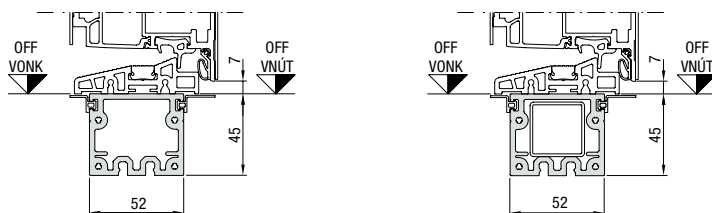

Profil podlahového odstu / prepravná ochrana

Pri profilových konštrukciách so zasunutým priebežným zosilnením profilu