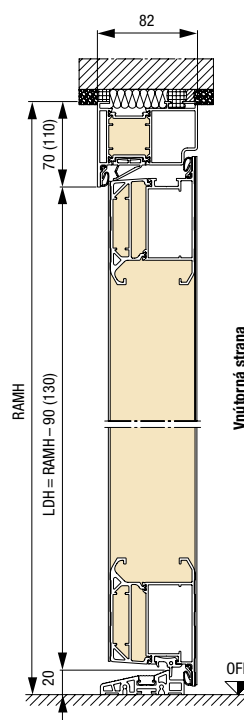

Vertikálny rez dverí