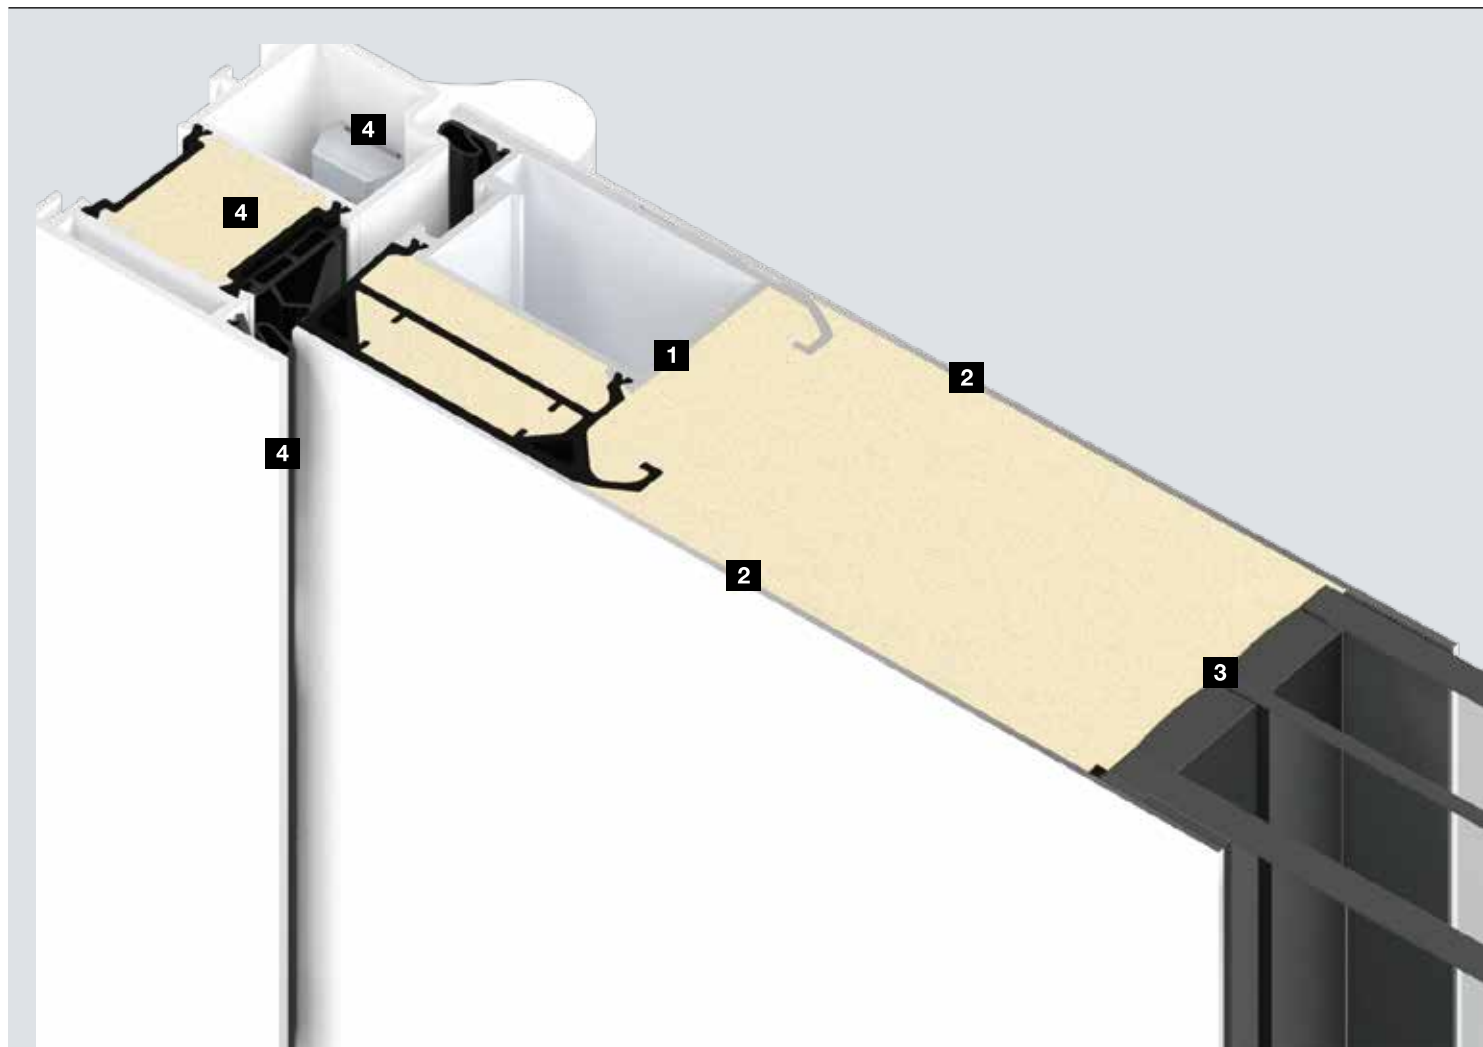

Konštrukcia krídla dverí

Kompletne vypenené

Výkonové vlastnosti

ThermoSafe

ThermoSafe Hybrid

Ovládacie sily EN 12217	do triedy 5	do triedy 5
Trvalá funkcia mechanické namáhanie EN 12400	do triedy 5	do triedy 5
Reakcie pri rozdielnej klíme EN 12219	do 2d / 2e	do 2d / 2e
Priepustnosť vzduchu EN 12207	do triedy 4	do triedy 4
Odolnosť voči privalovému dažďu EN 12208	do triedy 7A	do triedy 7A
Odolnosť pri zaťažení vetrom EN 12210	do triedy C2 / B2	do triedy C2 / B2
Odolnosť voči nárazu EN 13049	do triedy 1	do triedy 1
Mechanická pevnosť EN 1192	do triedy 3	do triedy 3

Oznámenie: Uvedené parametre opisujú maximálne možné parametre domových dverí. Tieto parametre sa môžu odlišovať podľa vybavenia domových dverí.