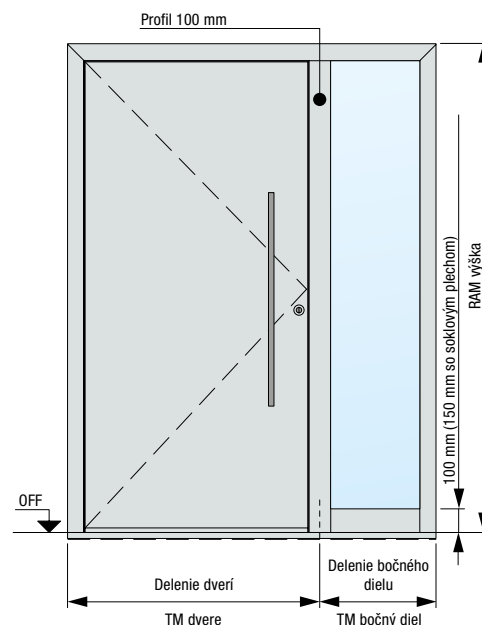

Veľkosti a montážne údaje

ThermoSafe / ThermoSafe Hybrid

Veľkosti domových dverí ThermoSafe / ThermoSafe Hybrid

Vyhotovenie 70 rámu	Vonkajší rozmer rámu¹⁾ (objednávací rozmer)	Svetlý rozmer muríva¹⁾	Svetlý rozmer zárubne
Štandard	max. 1250 × 2250	max. 1270 × 2260	max. 1110 × 2180
Nadmerná veľkosť	max. 1250 × 2350	max. 1270 × 2360	max. 1110 × 2280
XXL	max. 1250 × 2500	max. 1270 × 2510	max. 1110 × 2430

Veľkosti bočných dielov ThermoSafe / ThermoSafe Hybrid

Profilová konštrukcia	Výška bočného dielu¹⁾	TM šírka domových dverí¹⁾	TM domové dvere šírka¹⁾
1-stranové	max. 3000	260 – 1600	max. 1230
2-stranové	max. 3000	260 – 1600	max. 1210

Maximálna veľkosť dverného zariadenia (vrátane bočných dielov, nadsvetlíkov a montážnych profilov) nesmie byť väčšia ako 2700 mm na jednej strane.

Spojovacia konštrukcia	Výška bočného dielu¹⁾	TM šírka domových dverí¹⁾	TM domové dvere šírka¹⁾
1- / 2-stranové	max. 3000	300 – 2500²⁾	1250

¹⁾ pri 110 ráme + 40 mm

²⁾ s presklením Reflo alebo Micrograin